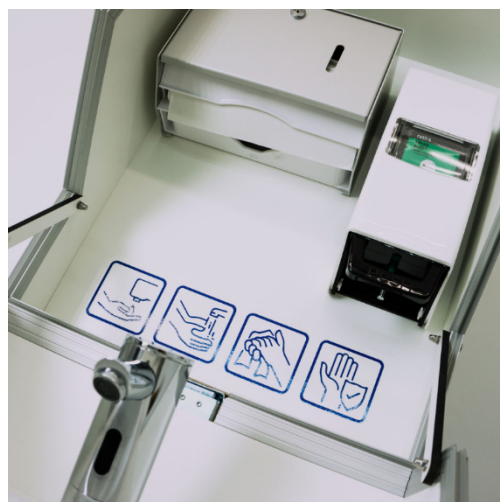

EMI-BOX: Die mobile Waschbecken-Lösung

In den vergangenen Wochen ist das Händewaschen zu einer der wichtigsten Präventionsmassnahmen gegen das Corona-Virus geworden. Doch nicht überall sind sanitäre Anlagen und Handwaschbecken in unmittelbarer Nähe verfügbar. Als flexibler Alleskönner schafft die EMI-BOX Abhilfe: In einer kompakten und mobilen Box befindet sich ein Waschbecken mit Automatik-Wasserhahn, ein 19-Liter Wassertank, ein Seifen- und ein Papiertuchspender. Der integrierte Akku mit einer Laufzeit von bis zu 12 Stunden **garantiert unkompliziertes und autarkes Händewaschen – egal wo!**

Rollt auf Kommando überall hin, wo Hilfe benötigt wird: Die EMI-BOX ist ein flexibler Alleskönner um Hygienemassnahmen konsequent und handschonend umzusetzen – auch unabhängig von Strom- und Wasserleitungen. Bei starker Frequentierung kann die EMI-BOX zudem optional an einen Festanschluss installiert werden.

Die Ausstattung im Überblick:

- Robustes Gehäuse aus beschichtetem Multiplexholz, weiss
- Masse: 50 x 62 x 172,5cm B/T/H (geöffnet)
- Feststellbare Rollen
- Waschtisch-Armatur, kontaktlos
- 2 Liter-Seifenspender mit parfümfreier Seife
- Papiertuchspender mit Erstfüllung
- Steckhalter für Recycling Papiersack 120 Liter
- Optional mit individuellem Firmenbranding / Logo
- **CHF 1'990.00** inkl. 7.7% MWSt.

Ideal für:

- Sitzungen, Schulungen
- Schulhäuser, Kindergärten, KiTa
- Gewerbe- und Ausstellungsräume

Integrierte Wasserversorgung:

- Druckgeschaltete Wasserpumpe mit Ausgleichsbehälter und Trockenlaufschutz. Anschlussmöglichkeit über Festwasseranschluss ist weiterhin möglich.
- 2 Kanister à 19 Liter
- Best.-Nr. 570-01
- **CHF 629.00** inkl. 7.7% MWSt.